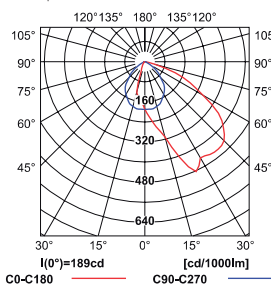

► Металло-галогеновый прожектор • Освітлювач металогалогенний • Металохалогенен осветител

FORT MTH-473/70W-W

FORT MTH-473/70W-B

FORT MTH-473/150W-W

FORT MTH-473/150W-B

- корпус и отражатель: алюминий / защита: стекло
- корпус і рефлектор: алюміній / дифузор: скло
- корпус и отражатель: алюминий / защита: стькло
- ток лампы 70W - 1A, 150W - 1,8A
- струм лампи 70W - 1A, 150W - 1,8A
- напряжение лампы 70W - 1A, 150W - 1,8A

крива распределения света / крива розподілу світла / крива на розсіяване на світлината
η = 60%

FORT MTH-473/70W

крива распределения света / крива розподілу світла / крива на розсіяване на світлината
η = 60%