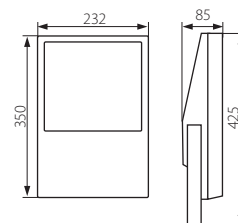

крива распределения света / крива розподілу світла / крива на розсіяване на світлината
η = 60%

FORT MTH-473/70W

крива распределения света / крива розподілу світла / крива на розсіяване на світлината
η = 60%