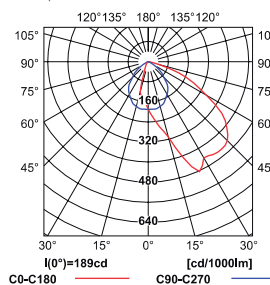

► Металло-галогеновый прожектор • Освітлювач металогалогенний • Металохалогенен осветител

FORT MTH-473/70W-W

FORT MTH-473/70W-B

FORT MTH-473/150W-W

FORT MTH-473/150W-B

- корпус и отражатель: алюминий / защита: стекло
- корпус і рефлектор: алюміній / дифузор: скло
- корпус и отражатель: алюминий / защита: стькло
- ток лампы 70W - 1A, 150W - 1,8A
- струм лампи 70W - 1A, 150W - 1,8A
- напряжение лампы 70W - 1A, 150W - 1,8A

крива распределения света / крива розподілу світла / крива на розсіяване на світлината
η = 60%

FORT MTH-473/70W

крива распределения света / крива розподілу світла / крива на розсіяване на світлината
η = 60%