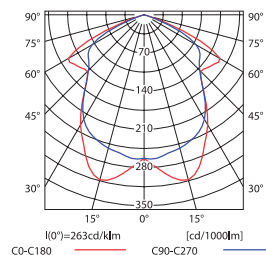

► Downlight fitting • Downlight-Leuchte • Luminaire type downlight

MAYOR DLP-226-W

- casing: steel sheet / lamp reflector: aluminum
- gehäuse: Stahlblech / Reflektor: Aluminium
- armature: tôle d'acier / réflecteur de la lampe: aluminium

curve of intensity distribution / Lichtverteilungskurve /  
courbe de répartition de la lumière  
 $\eta = 70\%$

**Kanlux**

Kanlux

EAN

MAYOR DLP-226-W

04942

5905339049421

white / weiß / blanc