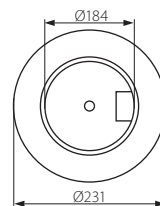

# MAYOR DLP-EVG226-W

NEW

► Downlight fitting • Светильник типа downlight (направленного света) • Lámpatest

MAYOR DLP-EVG226-W

- casing: steel sheet / lamp reflector: aluminum
- корпус: стальной лист / отражатель: алюминий
- ház: acéllemez / reflektor: alumínium

NEW

MAYOR DLP-EVG226-W

08890

EAN  
5905339088901

white / белый / fehér

**Kanlux**

Kanlux S.A., Objazdowa Str. 1-3 / 41-922 Radzionków / Poland  
ph. +48/32/388 74 00, fax +48/32/388 74 99 / e-mail: kanlux@kanlux.com / www.kanlux.com

► Downlight fitting • Downlight-Leuchte • Luminaire type downlight

MAYOR DLP-226-W

- casing: steel sheet / lamp reflector: aluminum
- gehäuse: Stahlblech / Reflektor: Aluminium
- armature: tôle d'acier / réflecteur de la lampe: aluminium

curve of intensity distribution / Lichtverteilungskurve /  
courbe de répartition de la lumière  
 $\eta = 70\%$

**Kanlux**

Kanlux

EAN

MAYOR DLP-226-W

04942

5905339049421

white / weiß / blanc