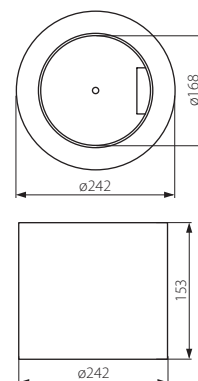

# MAYOR DLP-EVG226-W

NEW

► Downlight fitting • Светильник типа downlight (направленного света) • Lámpatest

MAYOR DLP-EVG226-W

- casing: steel sheet / lamp reflector: aluminum
- корпус: стальной лист / отражатель: алюминий
- ház: acéllemez / reflektor: alumínium

NEW

MAYOR DLP-EVG226-W

08890

EAN  
5905339088901

white / белый / fehér

**Kanlux**

Kanlux S.A., Objazdowa Str. 1-3 / 41-922 Radzionków / Poland  
ph. +48/32/388 74 00, fax +48/32/388 74 99 / e-mail: kanlux@kanlux.com / www.kanlux.com

► Downlight fitting • Downlight-Leuchte • Luminaire type downlight

MAYOR DLP-226-W

- casing: steel sheet / lamp reflector: aluminum
- gehäuse: Stahlblech / Reflektor: Aluminium
- armature: tôle d'acier / réflecteur de la lampe: aluminium

curve of intensity distribution / Lichtverteilungskurve /  
courbe de répartition de la lumière  
 $\eta = 70\%$

**Kanlux**

Kanlux

EAN

MAYOR DLP-226-W

04942

5905339049421

white / weiß / blanc