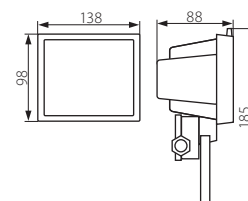

Kanlux MEX CE-81-W MEX CE-81-B		EAN 	 белый / білий / бял черный / чорний / черен
	00602 00600	5905339006028 5905339006004	
220-240V~ 50/60Hz max 150 J-78mm R7s 	90° 3 x 2,5 1,0 IP 44 	 F 11-/30 395 [g] 	