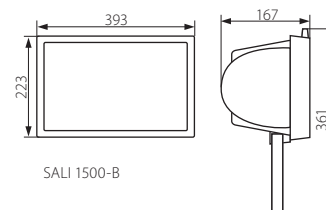

LOMA 1000-B

SALI 1500-B

Kanlux		EAN 					
LOMA 1000-B	04675	5905339046758	черный / чорний / черен	1000	J-189mm	1/-/6	1910
SALI 1500-B	04676	5905339046765	черный / чорний / черен	1500	J-254mm	1/-/4	2730