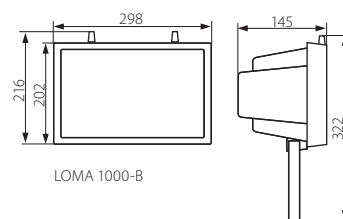

LOMA 1000-B

SALI 1500-B

Kanlux		EAN 					
LOMA 1000-B	04675	5905339046758	черный / чорний / черен	1000	J-189mm	1/-/6	1910
SALI 1500-B	04676	5905339046765	черный / чорний / черен	1500	J-254mm	1/-/4	2730