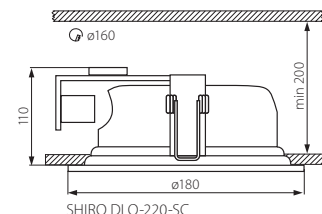

SID DL

Светильник типа downlight / Світильник типу downlight

SID DL-226-W

- ▶ корпус, основание: пластмасса / светоотражатель: алюминий
- ▶ корпус, основа: пластмаса / світловідбивач: алюміній

Kanlux

NEW SID DL-226-W

18330

белый / білий

220-240V~	50/60Hz	2 x max 26	E27	↑	[°]	[mm²]	[m]	IP	⌈	⊕	1/-/12	382 [g]	CE
-----------	---------	------------	-----	---	-----	-------	-----	----	---	---	--------	---------	----

максимальная длина источника 160мм / максимаьна довжина джерела 160мм

SHIRO DL

Светильник типа downlight / Світильник типу downlight

SHIRO DLO-220-SC

SHIRO DLL-220-SC

- ▶ корпус, фланец: металлический сплав / светоотражатель: алюминий / плафон: закалённое стекло
- ▶ корпус: пластмаса / манжета: сплав металу / світловідбивач: алюміній / плафон: гартоване скло

18291

сатиновый хром / сатиновый хром

780

220-240V~	50/60Hz	2 x max 20	E27	↑	[°]	[mm²]	[m]	IP	⌈	⊕	1/-/20	CE
-----------	---------	------------	-----	---	-----	-------	-----	----	---	---	--------	----

максимальная длина источника 135мм / максимаьна довжина джерела 135мм