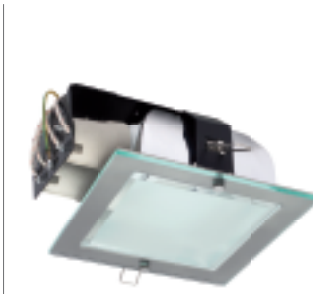

SID DL

Светильник типа downlight / Світильник типу downlight

SID DL-226-W

- ▶ корпус, основание: пластмасса / светоотражатель: алюминий
- ▶ корпус, основа: пластмаса / світловідбивач: алюміній

Kanlux

NEW SID DL-226-W

SHIRO DL

Светильник типа downlight / Світильник типу downlight

SHIRO DLO-220-SC

SHIRO DLL-220-SC

- ▶ корпус, фланец: металлический сплав / светоотражатель: алюминий / плафон: закалённое стекло
- ▶ корпус: пластмаса / манжета: сплав металу / світловідбивач: алюміній / плафон: гартоване скло

SHIRO DLO-220-SC

SHIRO DLL-220-SC

Kanlux

NEW SHIRO DLO-220-SC

18290

сатиновый хром / сатиновый хром

680

NEW SHIRO DLL-220-SC