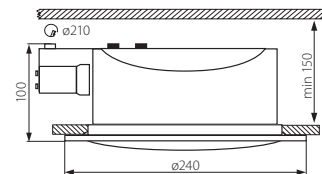

SID DL

Светильник типа downlight / Світильник типу downlight

SID DL-226-W

- ▶ корпус, основание: пластмасса / светоотражатель: алюминий
- ▶ корпус, основа: пластмаса / світловідбивач: алюміній

Kanlux

NEW SID DL-226-W

18330

белый / білий

220-240V~	50/60Hz	2 x max 26	E27	↑	[°]	[mm²]	[m]	IP	⌈	⊕	1/-/12	382 [g]	CE
-----------	---------	------------	-----	---	-----	-------	-----	----	---	---	--------	---------	----

максимальная длина источника 160мм / максимаьна довжина джерела 160мм

18291

сатиновый хром / сатиновый хром

780

220-240V~	50/60Hz	2 x max 20	E27	↑	[°]	[mm²]	[m]	IP	⌈	⊕	1/-/20	CE
-----------	---------	------------	-----	---	-----	-------	-----	----	---	---	--------	----

максимальная длина источника 135мм / максимаьна довжина джерела 135мм