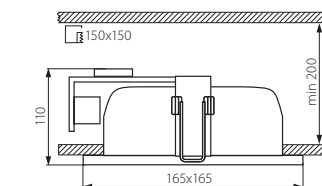

SHIRO DLL-220-SC

Kanlux

NEW SHIRO DLO-220-SC

18290

сатиновый хром / сатиновый хром

680

NEW SHIRO DLL-220-SC

18291

сатиновый хром / сатиновый хром

780

220-240V~	50/60Hz	2 x max 20	E27	↑	[°]	[mm²]	[m]	IP	⌈	⊕	1/-/20	CE

максимальная длина источника 135мм / максимаьна довжина джерела 135мм