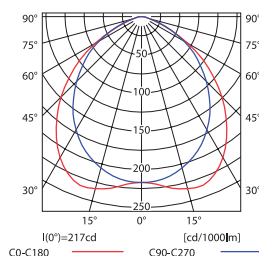

кривая распределения света / крива розподілу світла / крива на розсейване на светлината
η = 53%

ASTON DLP-100 218-WH

кривая распределения света / крива розподілу світла / крива на розсейване на светлината
η = 52%