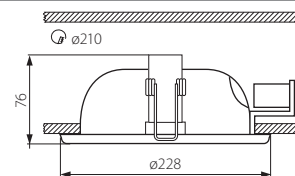

► Светильник типа downlight • Світильник типу downlight • Осветительно тјяло downlight

ASTON DLP-100 218-WH

ASTON DLP-100 226-WH

- корпус: сталь / фланец и отражатель: алюминий / плафон: закалённое стекло
- корпус: сталь / манжета і відбивач: алюміній / плафон: гартоване скло
- корпус: стомана / фланец и отражатель: алюминий / тарелка: закалено стъкло