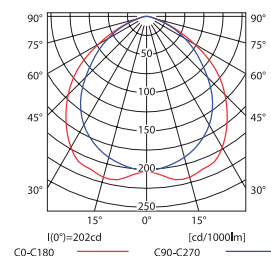

► Светильник типа downlight • Світильник типу downlight • Осветительно тјяло downlight

ASTON DLP-100 218-WH

ASTON DLP-100 226-WH

- корпус: сталь / фланец и отражатель: алюминий / плафон: закалённое стекло
- корпус: сталь / манжета і відбивач: алюміній / плафон: гартоване скло
- корпус: стомана / фланец и отражатель: алюминий / тарелка: закалено стъкло

кривая распределения света / крива розподілу світла / крива на розсіяване на світлината
η = 53%

ASTON DLP-100 218-WH

кривая распределения света / крива розподілу світла / крива на розсіяване на світлината
η = 52%