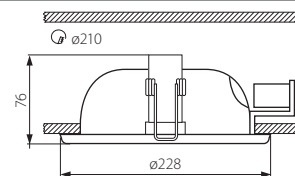

► Светильник типа downlight • Світильник типу downlight • Осветительно тјяло downlight

ASTON DLP-100 218-WH

ASTON DLP-100 226-WH

- корпус: сталь / фланец и отражатель: алюминий / плафон: закалённое стекло
- корпус: сталь / манжета і відбивач: алюміній / плафон: гартоване скло
- корпус: стомана / фланец и отражатель: алюминий / тарелка: закалено стькло