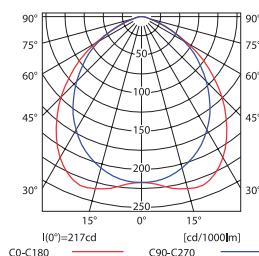

кривая распределения света / крива розподілу світла / крива на розсіяване на світлината
η = 53%

ASTON DLP-100 218-WH

кривая распределения света / крива розподілу світла / крива на розсіяване на світлината
η = 52%