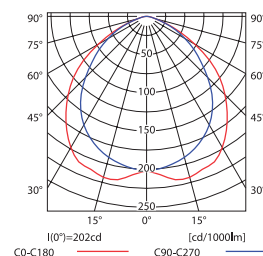

кривая распределения света / крива розподілу світла / крива на розсейване на светлината
η = 53%

ASTON DLP-100 218-WH

кривая распределения света / крива розподілу світла / крива на розсейване на светлината
η = 52%