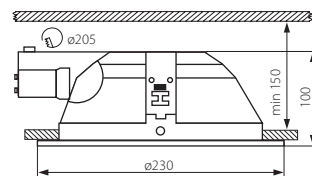

TEMPRO DLP

Светильник типа downlight / Світильник типу downlight

TEMPRO DLP-226-W

- корпус, светоотражатель: алюминий / консоль: металлический сплав / плафон: стекло
- корпус, світловідбивач: алюміній / кронштейн: сплав металу / плафон: скло

NEW	Kanlux		
	TEMPRO DLP-226-W	18682	белый / білий

220-240V~	50/60Hz	2 x max 26	EVG BALLAST	T2U	G24q	↑	[°]	3 x (1-2,5)	0,5	IP 20			1/-/10	1040 [g]	CE