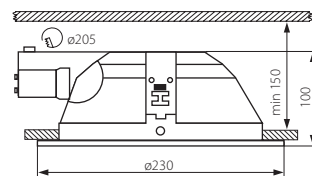

TEMPRO DLP

Светильник типа downlight / Світильник типу downlight

TEMPRO DLP-226-W

- корпус, светоотражатель: алюминий / консоль: металлический сплав / плафон: стекло
- корпус, світловідбивач: алюміній / кронштейн: сплав металу / плафон: скло

Kanlux

NEW TEMPRO DLP-226-W

18682

белый / білий

220-240V~	50/60Hz	2 x max 26	EVG BALLAST	T2U	G24q	↑	[°]	3 x (1-2,5)	0,5	IP 20	House icon	Ground icon	1/-/10	1040 [g]	CE