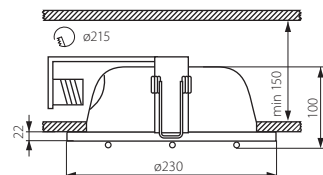

MILENO DLP

Светильник типа downlight / Світильник типу downlight

MILENO DLP-226-W

- корпус, светоотражатель: алюминий / консоль: металлический сплав / плафон: стекло
- корпус, світловідбивач: алюміній / кронштейн: сплав металу / плафон: скло

Kanlux

NEW MILENO DLP-226-W

18681

белый / білий

220-240V~	50/60Hz	2 x max 26	EVG BALLAST	T2U	G24q	↑	[°]	3 x (1-2,5)	0,5	IP 20	House icon	Ground icon	1/-/12	1220 [g]	CE