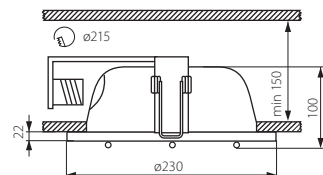

MILENO DLP

Светильник типа downlight / Світильник типу downlight

MILENO DLP-226-W

- корпус, светоотражатель: алюминий / консоль: металлический сплав / плафон: стекло
- корпус, світловідбивач: алюміній / кронштейн: сплав металу / плафон: скло

NEW	Kanlux		
	MILENO DLP-226-W	18681	белый / білий

220-240V~	50/60Hz	2 x max 26	EVG BALLAST	T2U	G24q	↑	[°]	3 x (1-2,5)	0,5	IP 20			1/-/12	1220 [g]	CE