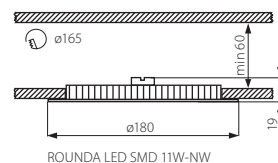

ROUNDА LED SMD

Светильник типа downlight LED / Світильник типу downlight LED

ROUNDА LED SMD 11W-NW

ROUNDА LED SMD 17W-NW

- ▶ корпус: алюминий / плафон: поликарбонат (PC)
- ▶ корпус: алюминий / плафон: поликарбонат (PC)

ROUNDА LED SMD 11W-NW

ROUNDА LED SMD 17W-NW

	Kanlux			[W]			[g]
NEW	ROUNDА LED SMD 11W-NW	18810	серебряный / срібний	11	110 ✓	480	440
NEW	ROUNDА LED SMD 17W-NW	18811	серебряный / срібний	17	208 ✓	850	680

220-240V~	50/60Hz	T_c [K] 4000-4500	Ra ≥ 80	[h] 40000		
(mm) 2 x 1	[m] 0,5	IP 20	[°C] 5÷25	[m] 1/-/50	UV RESIST	

светильник использует светодиоды SMD 3528 / адаптер питания входит в комплект / встроено противопожарное и противоперегрузочное устройство / термозащита, отключающая блок питания после превышения температуры 110°C
використовуються діоди LED SMD 3528 / блок живлення - у комплекті / вмонтована протипожежна система та система захисту від перевантажень