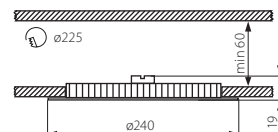

ROUNDА LED SMD

Светильник типа downlight LED / Світильник типу downlight LED

ROUNDА LED SMD 11W-NW

ROUNDА LED SMD 17W-NW

- ▶ корпус: алюминий / плафон: поликарбонат (PC)
- ▶ корпус: алюминий / плафон: поликарбонат (PC)

ROUNDА LED SMD 11W-NW

ROUNDА LED SMD 17W-NW

	Kanlux			[W]			[g]
NEW	ROUNDА LED SMD 11W-NW	18810	серебряный / срібний	11	110 ✓	480	440
NEW	ROUNDА LED SMD 17W-NW	18811	серебряный / срібний	17	208 ✓	850	680

220-240V~	50/60Hz	T_c [K] 4000-4500	Ra ≥ 80	[h] 40000		
(mm) 2 x 1	[m] 0,5	IP 20	[°C] 5÷25	[m] 1/-/50	UV RESIST	

светильник использует светодиоды SMD 3528 / адаптер питания входит в комплект / встроено противопожарное и противоперегрузочное устройство / термозащита, отключающая блок питания после превышения температуры 110°C
використовуються діоди LED SMD 3528 / блок живлення - у комплекті / вмонтована протипожежна система та система захисту від перевантажень