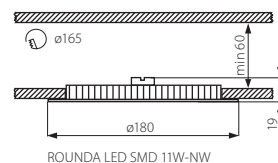

ROUNDА LED SMD

Светильник типа downlight LED / Світільник типу downlight LED

ROUNDА LED SMD 11W-NW

ROUNDА LED SMD 17W-NW

- ▶ корпус: алюминий / плафон: поликарбонат (PC)
- ▶ корпус: алюминий / плафон: поликарбонат (PC)

ROUNDА LED SMD 11W-NW

ROUNDА LED SMD 17W-NW

	Kanlux	Kanlux		[W]			[g]
NEW	ROUNDА LED SMD 11W-NW	18810	серебряный / срібний	11	110 ✓	480	440
NEW	ROUNDА LED SMD 17W-NW	18811	серебряный / срібний	17	208 ✓	850	680