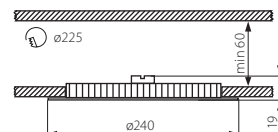

ROUNDА LED SMD

Светильник типа downlight LED / Світільник типу downlight LED

ROUNDА LED SMD 11W-NW

ROUNDА LED SMD 17W-NW

- ▶ корпус: алюминий / плафон: поликарбонат (PC)
- ▶ корпус: алюминий / плафон: поликарбонат (PC)

ROUNDА LED SMD 11W-NW

ROUNDА LED SMD 17W-NW

	Kanlux	Kanlux		[W]			[g]
NEW	ROUNDА LED SMD 11W-NW	18810	серебряный / срібний	11	110 ✓	480	440
NEW	ROUNDА LED SMD 17W-NW	18811	серебряный / срібний	17	208 ✓	850	680