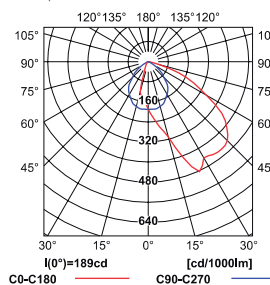

► Металло-галогеновый прожектор • Освітлювач металогалогенний • Металохалогенен осветител

FORT MTH-473/70W-W

FORT MTH-473/70W-B

FORT MTH-473/150W-W

FORT MTH-473/150W-B

- корпус и отражатель: алюминий / защита: стекло
- корпус і рефлектор: алюміній / дифузор: скло
- корпус и отражател: алуміній / защита: стъкло
- ток лампы 70W - 1A, 150W - 1,8A
- струм лампи 70W - 1A, 150W - 1,8A
- напряжение лампы 70W - 1A, 150W - 1,8A

крива распределения света / крива розподілу світла / крива на розсіяване на світлината  
η = 60%

FORT MTH-473/70W

крива распределения света / крива розподілу світла / крива на розсіяване на світлината  
η = 60%