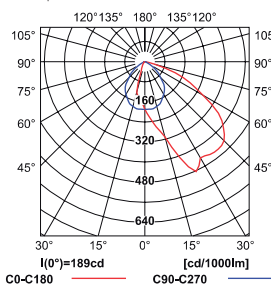

► Металло-галогеновый прожектор • Освітлювач металогалогенний • Металохалогенен осветител

FORT MTH-473/70W-W

FORT MTH-473/70W-B

FORT MTH-473/150W-W

FORT MTH-473/150W-B

- корпус и отражатель: алюминий / защита: стекло
- корпус і рефлектор: алюміній / дифузор: скло
- корпус и отражател: алуміній / защита: стъкло
- ток лампы 70W - 1A, 150W - 1,8A
- струм лампи 70W - 1A, 150W - 1,8A
- напряжение лампы 70W - 1A, 150W - 1,8A

крива распределения света / крива розподілу світла / крива на розсіяване на світлината  
η = 60%

FORT MTH-473/70W

крива распределения света / крива розподілу світла / крива на розсіяване на світлината  
η = 60%