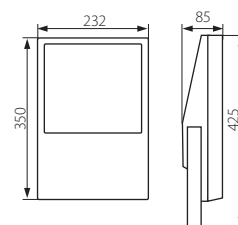

крива распределения света / крива розподілу світла / крива на розсіяване на світлината  
η = 60%

FORT MTH-473/70W

крива распределения света / крива розподілу світла / крива на розсіяване на світлината  
η = 60%