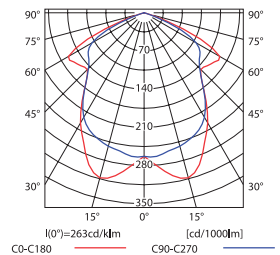

MAYOR DLP-226-W

- casing: steel sheet / lamp reflector: aluminum
- gehäuse: Stahlblech / Reflektor: Aluminium
- armature: tôle d'acier / réflecteur de la lampe: aluminium

curve of intensity distribution / Lichtverteilungskurve /
courbe de répartition de la lumière
 $\eta = 70\%$