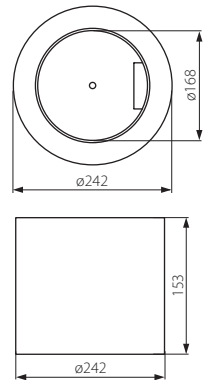

MAYOR DLP-EVG226-W

NEW

► Downlight fitting • Светильник типа downlight (направленного света) • Lámpatest

MAYOR DLP-EVG226-W

- casing: steel sheet / lamp reflector: aluminum
- корпус: стальной лист / отражатель: алюминий
- ház: acéllemez / reflektor: alumínium

MAYOR DLP-226-W

- casing: steel sheet / lamp reflector: aluminum
- gehäuse: Stahlblech / Reflektor: Aluminium
- armature: tôle d'acier / réflecteur de la lampe: aluminium

curve of intensity distribution / Lichtverteilungskurve /
courbe de répartition de la lumière
 $\eta = 70\%$