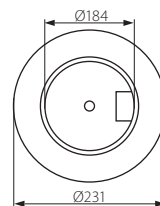

MAYOR DLP-EVG226-W

NEW

► Downlight fitting • Светильник типа downlight (направленного света) • Lámpatest

MAYOR DLP-EVG226-W

- casing: steel sheet / lamp reflector: aluminum
- корпус: стальной лист / отражатель: алюминий
- ház: acéllemez / reflektor: alumínium

MAYOR DLP-226-W

- casing: steel sheet / lamp reflector: aluminum
- gehäuse: Stahlblech / Reflektor: Aluminium
- armature: tôle d'acier / réflecteur de la lampe: aluminium

curve of intensity distribution / Lichtverteilungskurve /
courbe de répartition de la lumière
 $\eta = 70\%$