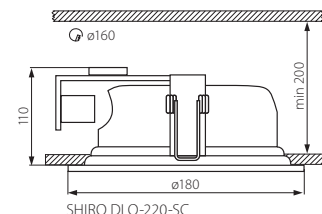

SID DL

Светильник типа downlight / Світильник типу downlight

SID DL-226-W

- ▶ корпус, основание: пластмасса / светоотражатель: алюминий
- ▶ корпус, основа: пластмаса / світловідбивач: алюміній

Kanlux

NEW SID DL-226-W

максимальная длина источника 160мм / максимаьна довжина джерела 160мм

SHIRO DL

Светильник типа downlight / Світильник типу downlight

SHIRO DLO-220-SC

SHIRO DLL-220-SC

- ▶ корпус, фланец: металлический сплав / светоотражатель: алюминий / плафон: закалённое стекло
- ▶ корпус: пластмаса / манжета: сплав металу / світловідбивач: алюміній / плафон: гартоване скло

максимальная длина источника 135мм / максимаьна довжина джерела 135мм