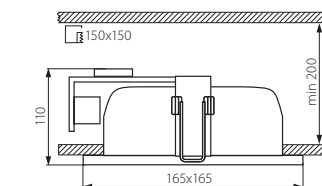

SHIRO DLL-220-SC

Kanlux

NEW SHIRO DLO-220-SC

18290

сатиновый хром / сатиновый хром

680

NEW SHIRO DLL-220-SC

18291

сатиновый хром / сатиновый хром

780

220-240V~	50/60Hz	2 x max 20	E27	↑	[°]	[mm²]	[m]	IP 20	House icon	Ground icon	1/-/20	CE

максимальная длина источника 135мм / максимаьна довжина джерела 135мм