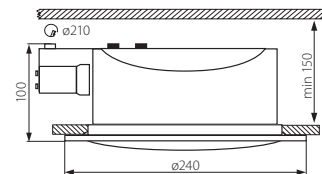

SID DL

Светильник типа downlight / Світильник типу downlight

SID DL-226-W

- ▶ корпус, основание: пластмасса / светоотражатель: алюминий
- ▶ корпус, основа: пластмаса / світловідбивач: алюміній

Kanlux

NEW SID DL-226-W

18330

белый / білий

| | | | | | | | | | | | | | |
|-----------|---------|------------|-----|---|-----|-------|-----|-------|------------|-------------|--------|---------|----|
| 220-240V~ | 50/60Hz | 2 x max 26 | E27 | ↑ | [°] | [mm²] | [m] | IP 20 | House icon | Ground icon | 1/-/12 | 382 [g] | CE |
|-----------|---------|------------|-----|---|-----|-------|-----|-------|------------|-------------|--------|---------|----|

максимальная длина источника 160мм / максимаьна довжина джерела 160мм

SHIRO DL

Светильник типа downlight / Світильник типу downlight

SHIRO DLO-220-SC

SHIRO DLL-220-SC

- ▶ корпус, фланец: металлический сплав / светоотражатель: алюминий / плафон: закалённое стекло
- ▶ корпус: пластмаса / манжета: сплав металу / світловідбивач: алюміній / плафон: гартоване скло

максимальная длина источника 135мм / максимаьна довжина джерела 135мм