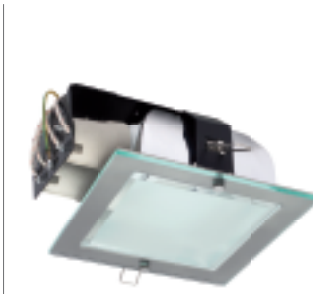

SID DL

Светильник типа downlight / Світильник типу downlight

SID DL-226-W

- ▶ корпус, основание: пластмасса / светоотражатель: алюминий
- ▶ корпус, основа: пластмаса / світловідбивач: алюміній

Kanlux

NEW SID DL-226-W

18330

белый / білий

| | | | | | | | | | | | | | |
|-----------|---------|------------|-----|---|-----|-------|-----|-------|------------|-------------|--------|---------|----|
| 220-240V~ | 50/60Hz | 2 x max 26 | E27 | ↑ | [°] | [mm²] | [m] | IP 20 | House icon | Ground icon | 1/-/12 | 382 [g] | CE |
|-----------|---------|------------|-----|---|-----|-------|-----|-------|------------|-------------|--------|---------|----|

максимальная длина источника 160мм / максимаьна довжина джерела 160мм

SHIRO DL

Светильник типа downlight / Світильник типу downlight

SHIRO DLO-220-SC

SHIRO DLL-220-SC

- ▶ корпус, фланец: металлический сплав / светоотражатель: алюминий / плафон: закалённое стекло
- ▶ корпус: пластмаса / манжета: сплав металу / світловідбивач: алюміній / плафон: гартоване скло