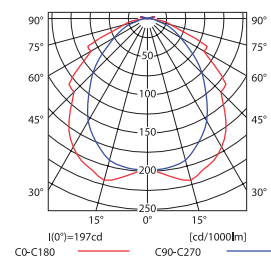

► Светильник типа downlight • Світильник типу downlight • Осветительно тяло downlight

ANDES DLP-300G 226-WH

- корпус: сталь / фланец и отражатель: алюминий / плафон: закалённое стекло
- корпус: сталь / манжета і відбивач: алюміній / плафон: гартоване скло
- корпус: стомана / фланец и отражатель: алюминий / тарелка: закалено стькло

кривая распределения света / крива розподілу світла / крива на розсіяване на світлината
 $\eta = 55\%$

Kanlux

ANDES DLP-300G 226-WH

04361

EAN

5905339043610

белый / білий / бял