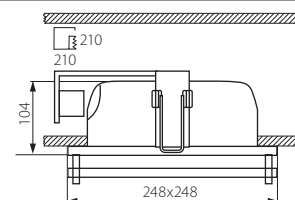

► Светильник типа downlight • Світильник типу downlight • Осветительно тяло downlight

ANDES DLP-300G 226-WH

- корпус: сталь / фланец и отражатель: алюминий / плафон: закалённое стекло
- корпус: сталь / манжета і відбивач: алюміній / плафон: гартоване скло
- корпус: стомана / фланец и отражатель: алюминий / тарелка: закалено стькло

кривая распределения света / крива розподілу світла / крива на розсіяване на світлината
 $\eta = 55\%$

Kanlux

ANDES DLP-300G 226-WH

04361

EAN

5905339043610

белый / білий / бял